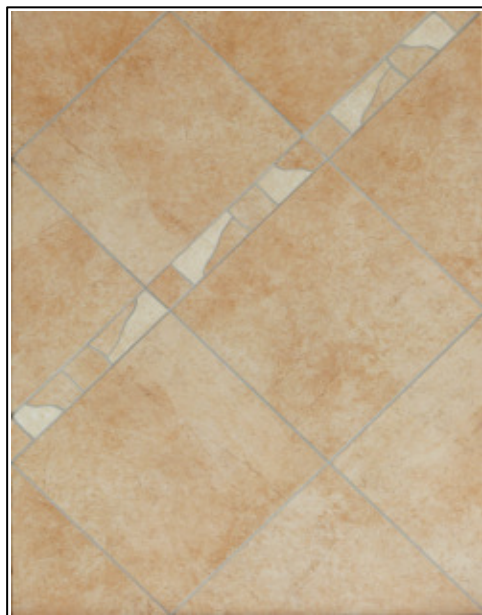

Neuheit 2009 **STONE ART**

Formate 24,5 x 24,5 / 36 x 36 / 31 x 47

Bordüre Nr. 1 - 2:5 uni

Bordüre Nr. 2 - Stäbchenbordüre uni

Bordüre Nr. 3 - Bruchbordüre gem.

Bordüre Nr. 4 - Rechteckwürfel gem.

Stone Art beige -300-

Stone Art hellbraun -301-

Stone Art noce -302-

Stone Art altweiss -303-

Stone Art hellgrau -304-

Stone Art mittelgrau -305-

Stone Art dunkelgrau -306-