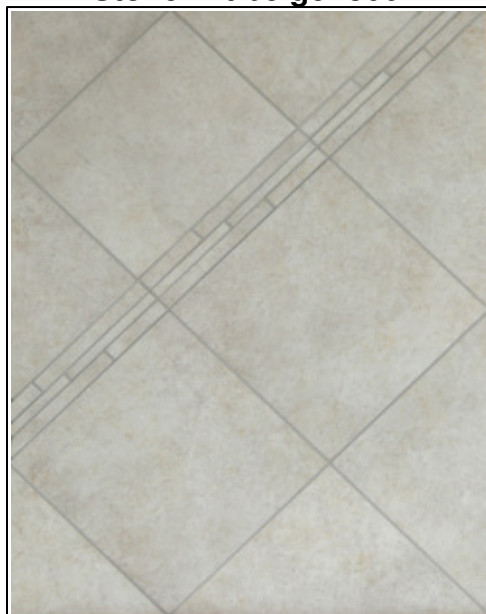

Neuheit 2009 **STONE ART**

Formate 24,5 x 24,5 / 36 x 36 / 31 x 47

Bordüre Nr. 1 - 2:5 uni

Bordüre Nr. 2 - Stäbchenbordüre uni

Bordüre Nr. 3 - Bruchbordüre gem.

Bordüre Nr. 4 - Rechteckwürfel gem.

Stone Art beige -300-

Stone Art hellbraun -301-

Stone Art noce -302-

Stone Art altweiss -303-

Stone Art hellgrau -304-

Stone Art mittelgrau -305-

Stone Art dunkelgrau -306-